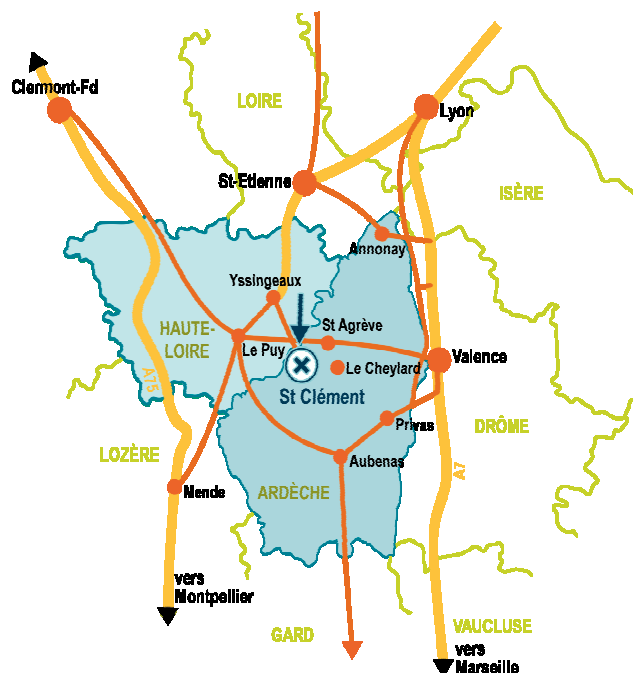

COUPON RETOUR

Inauguration de l'exposition « **Bouts d'ficelles et bouts d'chiffons : l'incroyable histoire du parapente** »

Le samedi 9 avril 2011 à 17h00, à Saint Clément

Mr / Mme / Melle ..... ☐ participera

☐ ne participera pas

Coupon à retourner : Par mail : anim@ecole-du-vent.com

Par fax : 04 75 30 51 36

Par tél : 04 75 30 51 36

Par courrier : Ecole du vent

Mairie de Saint Clément

07 310 Saint Clément

NOUS REJOINDRE

Par le train :

Gare TGV de Saint Etienne
Gare du Puy en Velay

Par la route :

Saint Clément se situe à
30 min d'Yssingeaux et de Saint Agrève
45 min du Puy en Velay
1h de Saint Etienne
1h30 de Privas, Aubenas et Valence
2h de Lyon
2h15 de Clermont Ferrand

Coordonnées GPS :

Latitude : 44.9530779
Longitude : 4.2648612

Le village
07310 Saint Clément
Tél / fax 04 75 30 51 36
contact@ecole-du-vent.com
www.ecole-du-vent.com